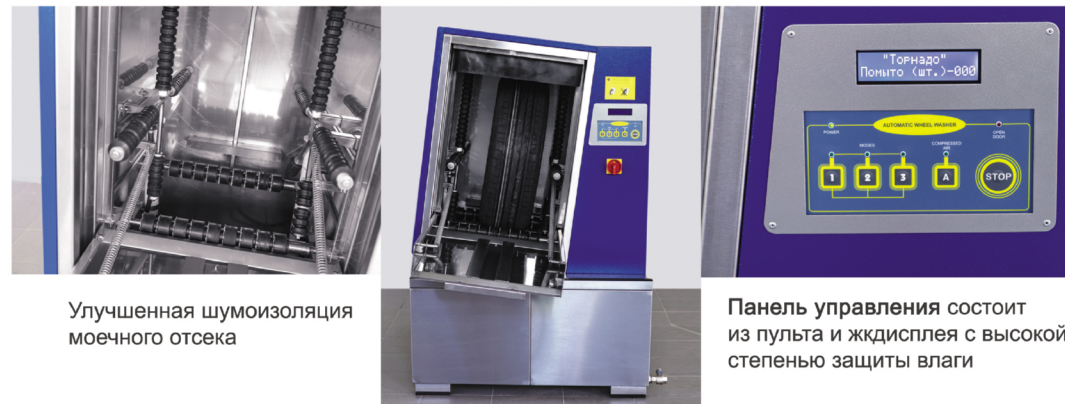

Панель управления состоит из пульта и жкдисплея с высокой степенью защиты влаги

Улучшенная шумоизоляция моечного отсека

Панель управления состоит из пульта и жкдисплея с высокой степенью защиты влаги