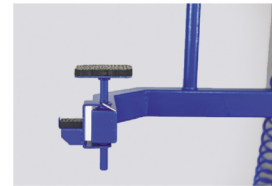

Пульт управления пневматическим лифтом

Кронштейн с вращающимся наконечником